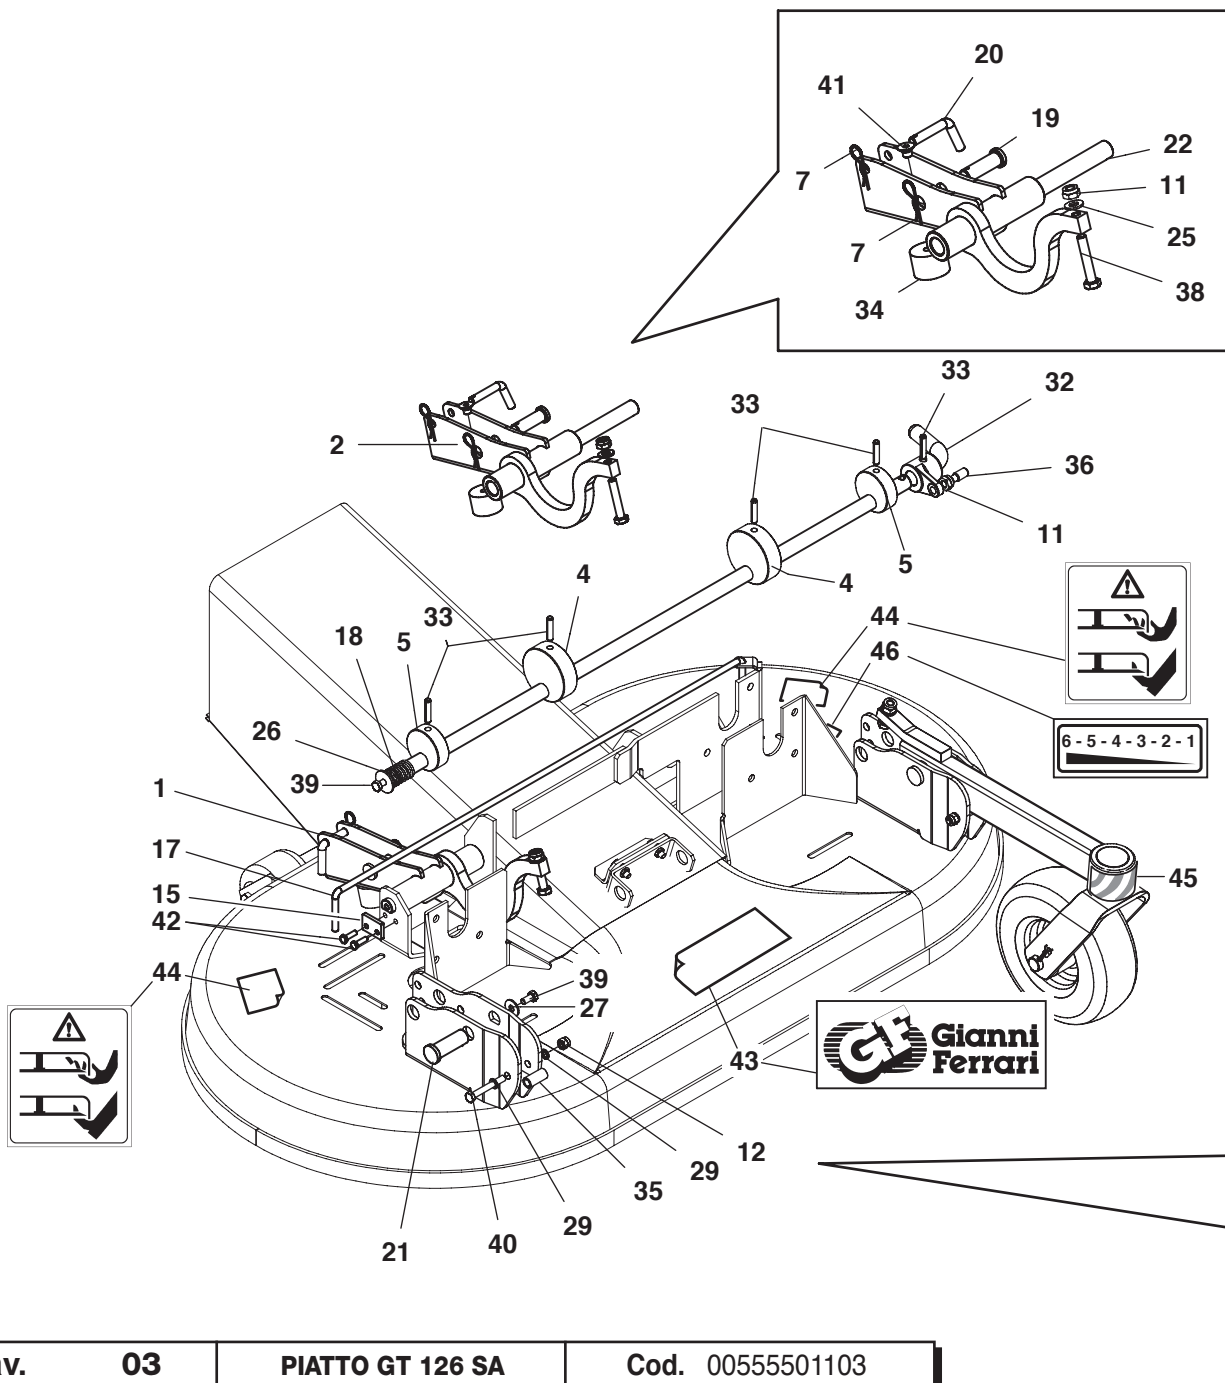

REF.	CODE	REF.	CODE
1	91100130000	11	00111000080
2	91100140000	12	00111000071
3	91100150000	13	00111000095
4	91100000004	14	90110000001
5	91100000005	15	91100000007
6	00777270007	16	95139201000
7	00111750004	17	91100000008
8	00111750005	18	95220110005
9	00777100006	19	95139100003
10	00777100008	20	94014000009
		21	95220100002
		22	91100000006
		23	95139200001
		24	00111940022
		25	00111000015
		26	00111000132
		27	00111000061
		28	95139205000
		29	00111000041
		30	00111650013
		31	00111650002
		32	95220110003
		33	00111700012
		34	00111970038
		35	95220100006
		36	95220110004
		37	00111300018
		38	00111300029
		39	00111000081
		40	00111300027
		41	00111350036
		42	00111300011
		43	00555200165
		44	00555000029
		45	95139000002
		46	00555200170