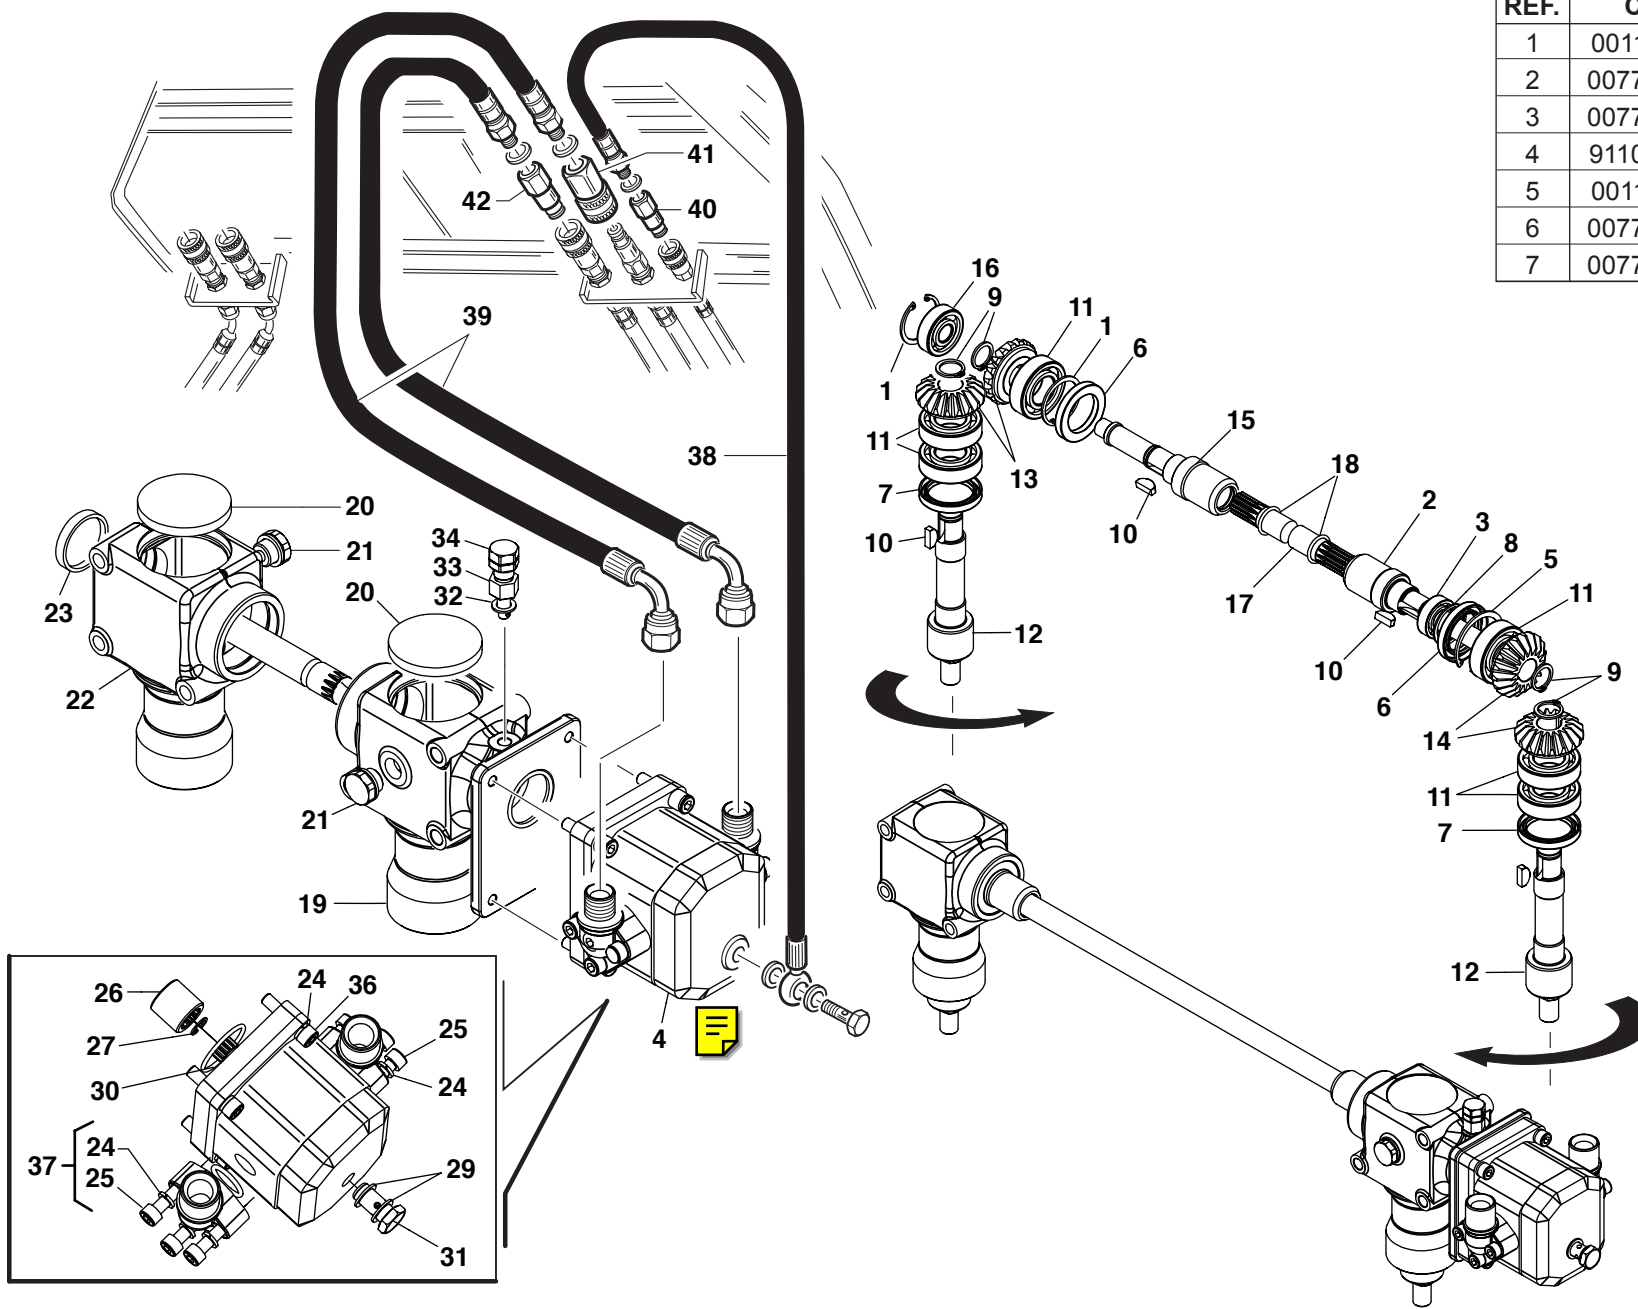

REF.	CODE	REF.	CODE
1	00111650002	8	00111650005
2	00777306703	9	00111650013
3	00777100058	10	00777305203
4	91100000001	11	00777100017
5	00111650009	12	00777305501
6	00777250017	13	00777306000
7	00777250022	14	00777306002

15	00777305504
16	00777100041
17	94014000005
18	00777230006
19	00777306701
20	00777270001
21	95599670000
22	00777305503
23	00777270007
24	00111000179
25	00111400045
26	00777306705
27	00111650031
28	00111000071
29	00777600001
30	00777230022
31	00777600040
32	00777600045
33	00777306702
34	00777306704
35	95504000022
36	00111400022
37	00777600168
38	91100000011
39	91100000010
40	00777600163
41	00777600160
42	00777600161