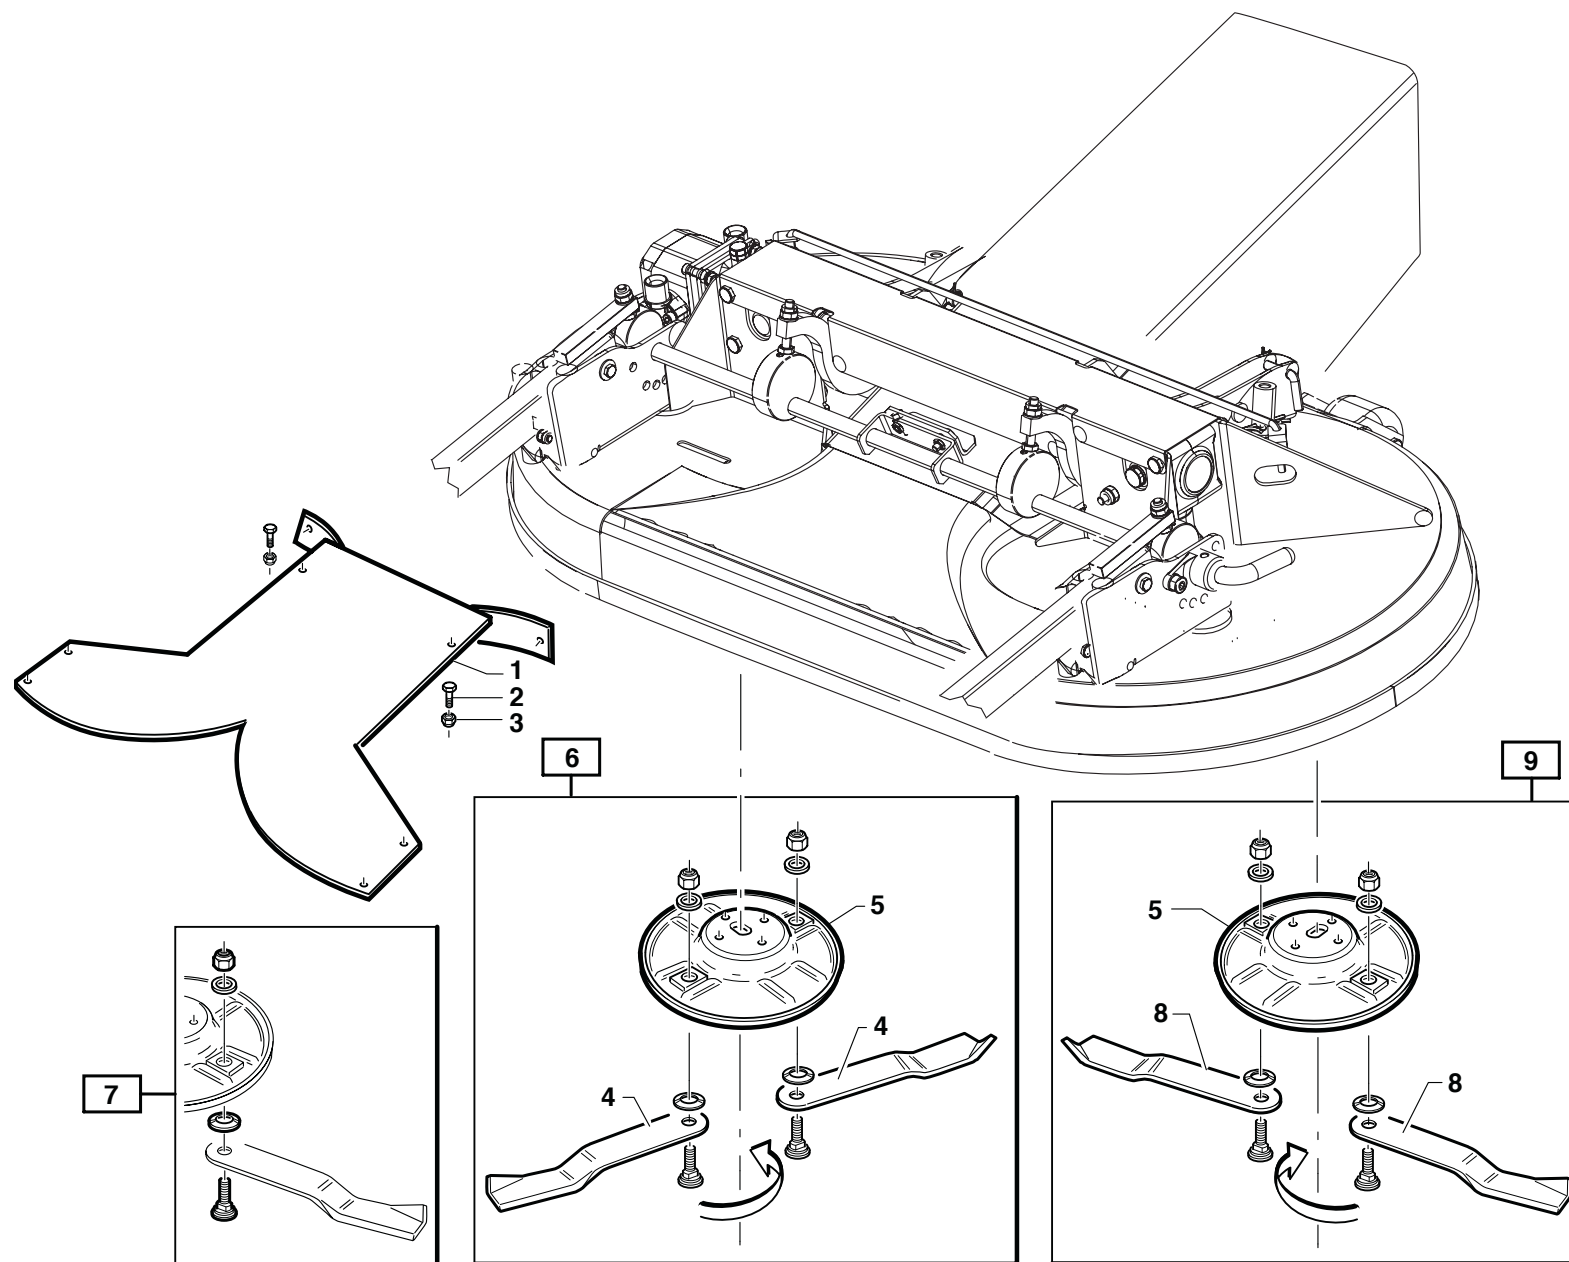

REF.	CODE
01	94018100000
02	00111300011
03	00111000035
04	95121000001
05	95006500000
06	94018110000
07	95599320000
08	95121000002
09	94018120000